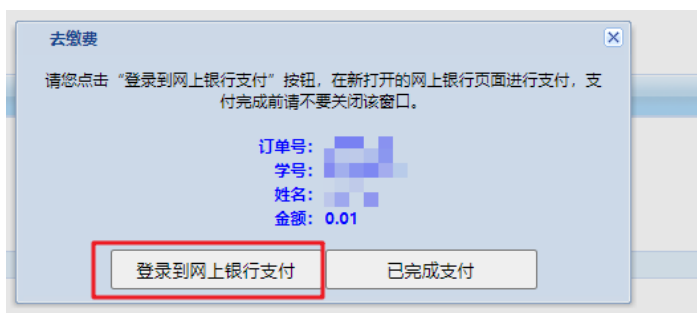

点击“是”按钮, 进入缴费方式选择界面, 如下图:

订单信息

订单号: [模糊]

交易日期: 2021-03-22

币种: 人民币

支付类型: [网银付款]

应收金额: 0.01

选择您的付款方式

☒ 手机扫码支付

发票信息 ☐ 是 ☒ 否

上一步 下一步