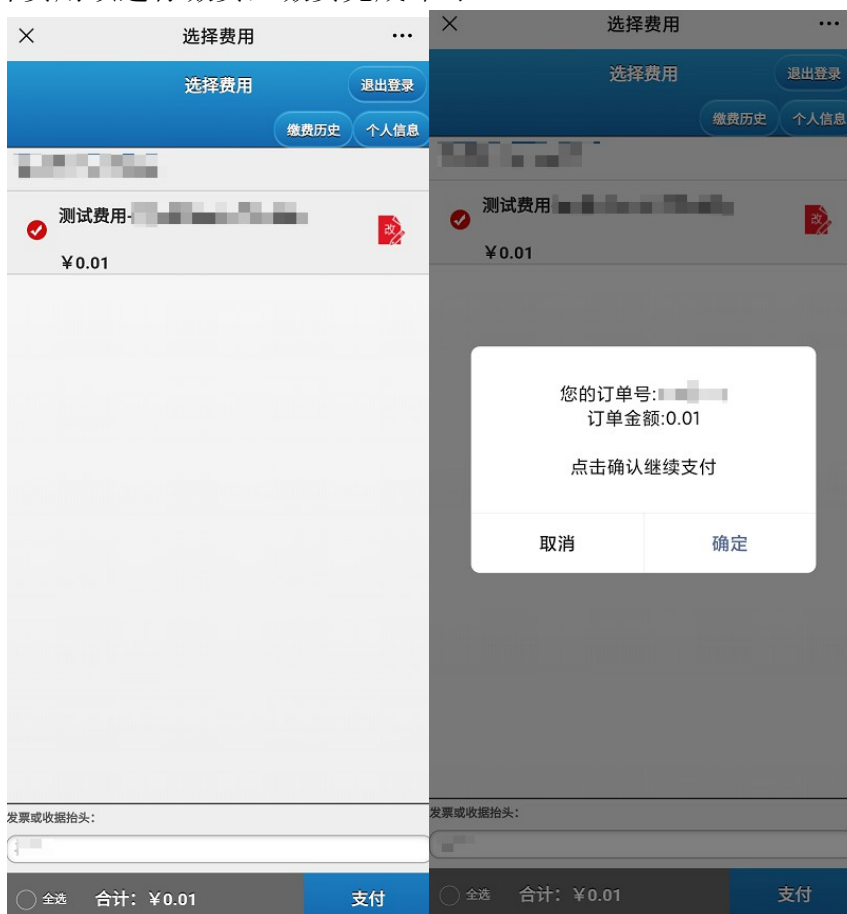

缴费完成后第二天系统会自动开具电子票据并推送至预留的手机号和电子邮箱。如果没有收到推送也可以自行登录网上缴费平台或者财务处微信公众号查询下载。如果在获取电子票据过程中遇到问题，可以查看财务处微信公众号关于电子票据的说明文章，文章地址

<https://mp.weixin.qq.com/s/UWK4wZG13c8PkahFSI5aJA>

若您在缴费过程中遇到账号登录、费用问题，请联系您参加复试的学院。

若发现缴费系统出现问题，请联系财务处电话 028-87092913 告知问题。

## ● 使用手机缴费操作方法：

使用手机微信缴费：微信关注西南财经大学财务处微信公众号

在公众号界面下方的菜单中选择“缴费平台”-“其他账号登录”。若未显示登陆界面，可能是已经绑定了其他账号。请点击界面右上角“解除绑定”后重新登录。

使用支付宝 APP 缴费：打开支付宝 APP 首页上“扫一扫”，扫描缴费平台二维码。

西南财经大学财务处  
扫码缴费

输入用户名、密码登录。用户名为身份证号，默认密码为身份证号最后 6 位。

首次登录可能需要填写手机号码、电子邮箱及修改默认密码。

注意：登录后遇到提示页面“密码是弱密码，请及时修改密码”，请按照要求修改密码后才能缴费。

选择费用项进行缴费，缴费完成即可。

## ● 使用电脑缴费操作方法:

1. 使用浏览器打开西南财经大学缴费平台

(<http://pay.swufe.edu.cn/payment/login.jsp>)。或者进入西南财经大

学财务处主页（<https://cwc.swufe.edu.cn>）在页面左侧选择“网上缴费入口”-“其他登录”。

建议使用 Chrome 核心的浏览器以保证最好的兼容性，推荐使用 Chrome 浏览器、360 极速浏览器、百分浏览器等。