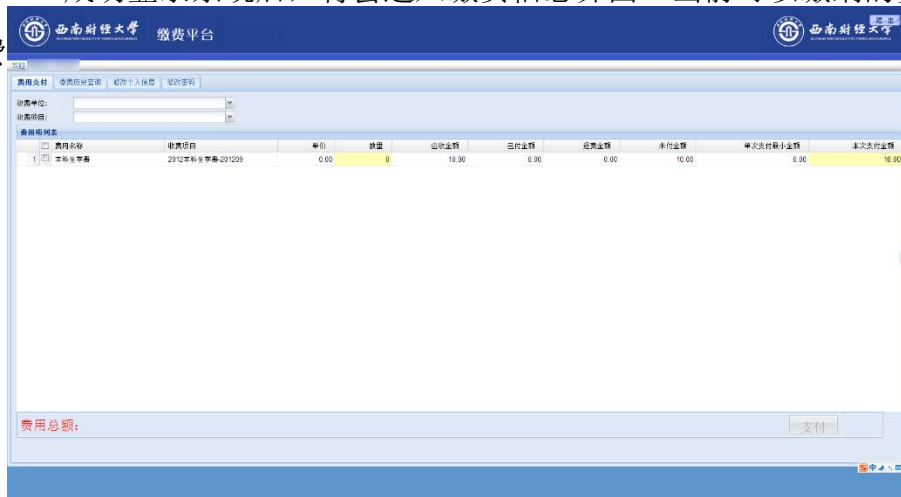

## ● 使用电脑缴费操作方法:

1. 使用浏览器打开西南财经大学缴费平台

(<http://pay.swufe.edu.cn/payment/login.jsp>)。或者进入西南财经大

学财务处主页（<https://cwc.swufe.edu.cn>）在页面左侧选择“网上缴费入口”-“其他登录”。

建议使用 Chrome 核心的浏览器以保证最好的兼容性，推荐使用 Chrome 浏览器、360 极速浏览器、百分浏览器等。

1. 输入用户名、密码和验证码，点击“登录”按钮。用户名为身份证号，默认密码为身份证号最后6位。首次登录可能需要填写手机号码、电子邮箱及修改默认密码。

注意：登录后遇到提示页面“密码是弱密码，请及时修改密码”，请按照要求修改密码后才能缴费。

2. 成功登录系统后，将会进入缴费信息界面。当前可以缴纳的费用项在费

3. 核对好费用项及金额后，勾选需要缴纳的费用项。此时页面下方将显示本次需要缴纳费用的总金额。